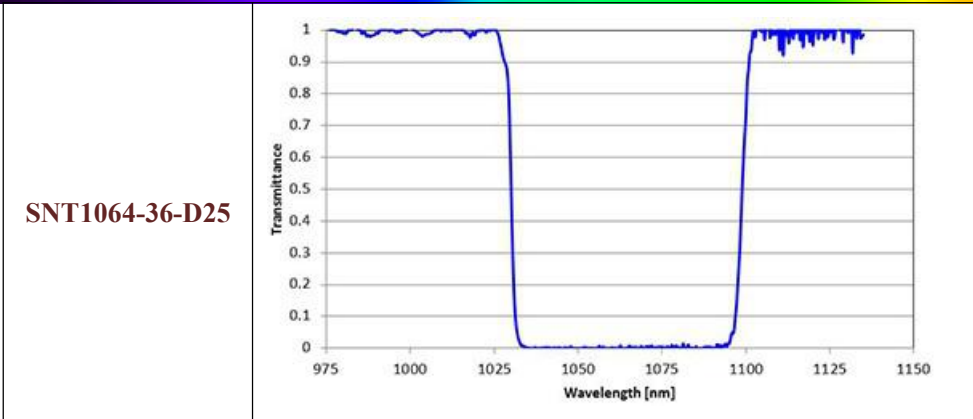

S-NOTCH 系列超窄陷波滤光片参考光谱曲线

型号	参考光谱曲线
<p><b>SNT442-10-D25</b></p>	
<p><b>SNT457-10-D25</b></p>	
<p><b>SNT476-10-D25</b></p>	
<p><b>SNT488-10-D25</b></p>	

S-NOTCH 系列超窄陷波滤光片参考光谱曲线

型号	参考光谱曲线
SNT514-12-D25	
SNT532-12-D25	
SNT632-16-D25	
SNT650-17-D25	

S-NOTCH 系列超窄陷波滤光片参考光谱曲线

型号	参考光谱曲线
SNT676-10-D25	
SNT752-19-D25	
SNT785-20-D25	
SNT830-20-D25	

更新时间 2019 年 8 月